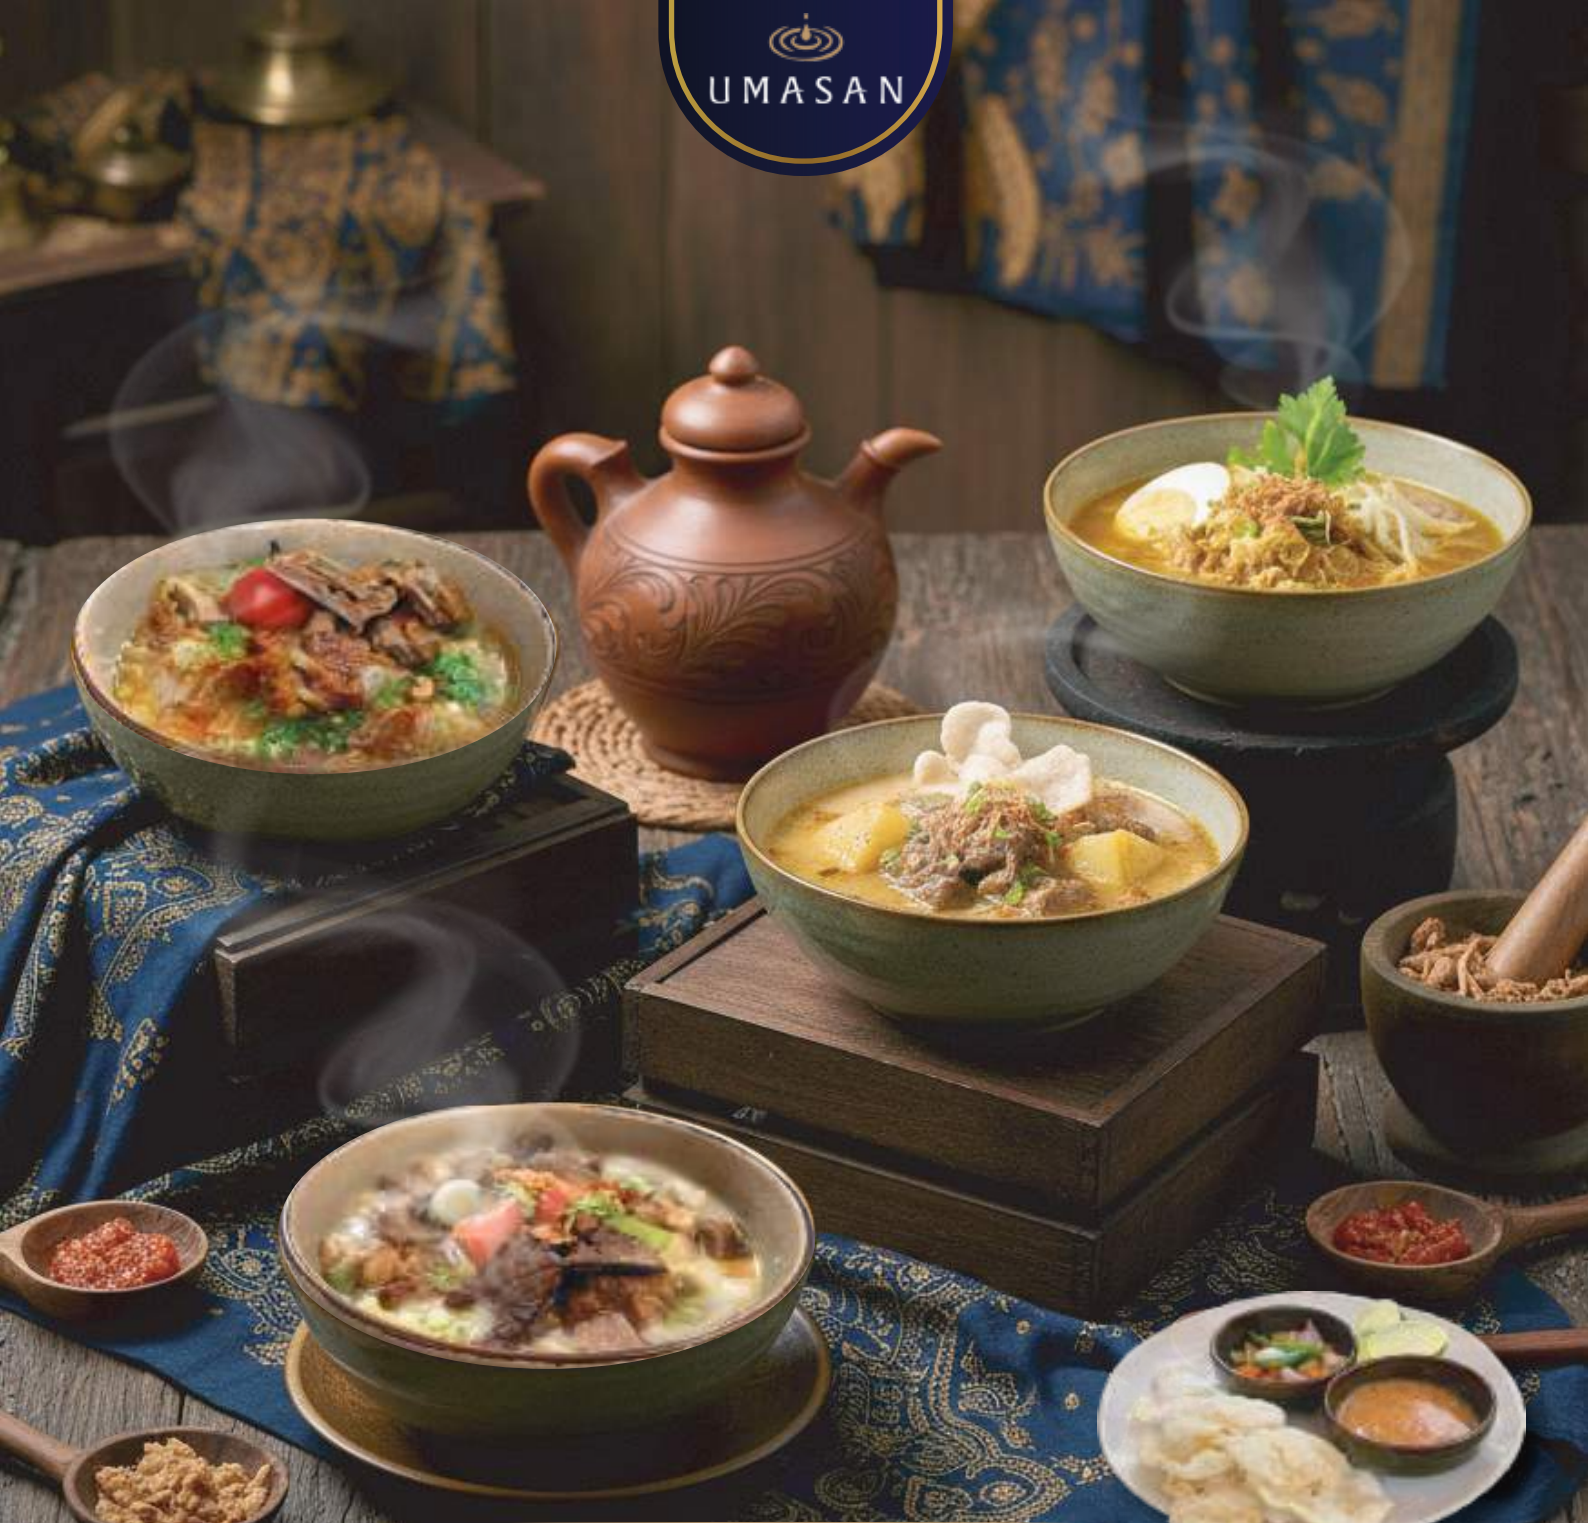

www.umasanexperience.com

**Subject to Service 5% - All the prices are in Rupiah.*

**Presentasi Mungkin berbeda dari gambar dan dapat berubah tanpa pemberitahuan sebelum nya*

Kuah Rempah

<u>Soto Daging Kuah Bening</u>	<u>38</u>
<u>Soto Daging Kuah Susu</u>	<u>38</u>
<u>Soto Ayam Lamongan</u>	<u>30</u>