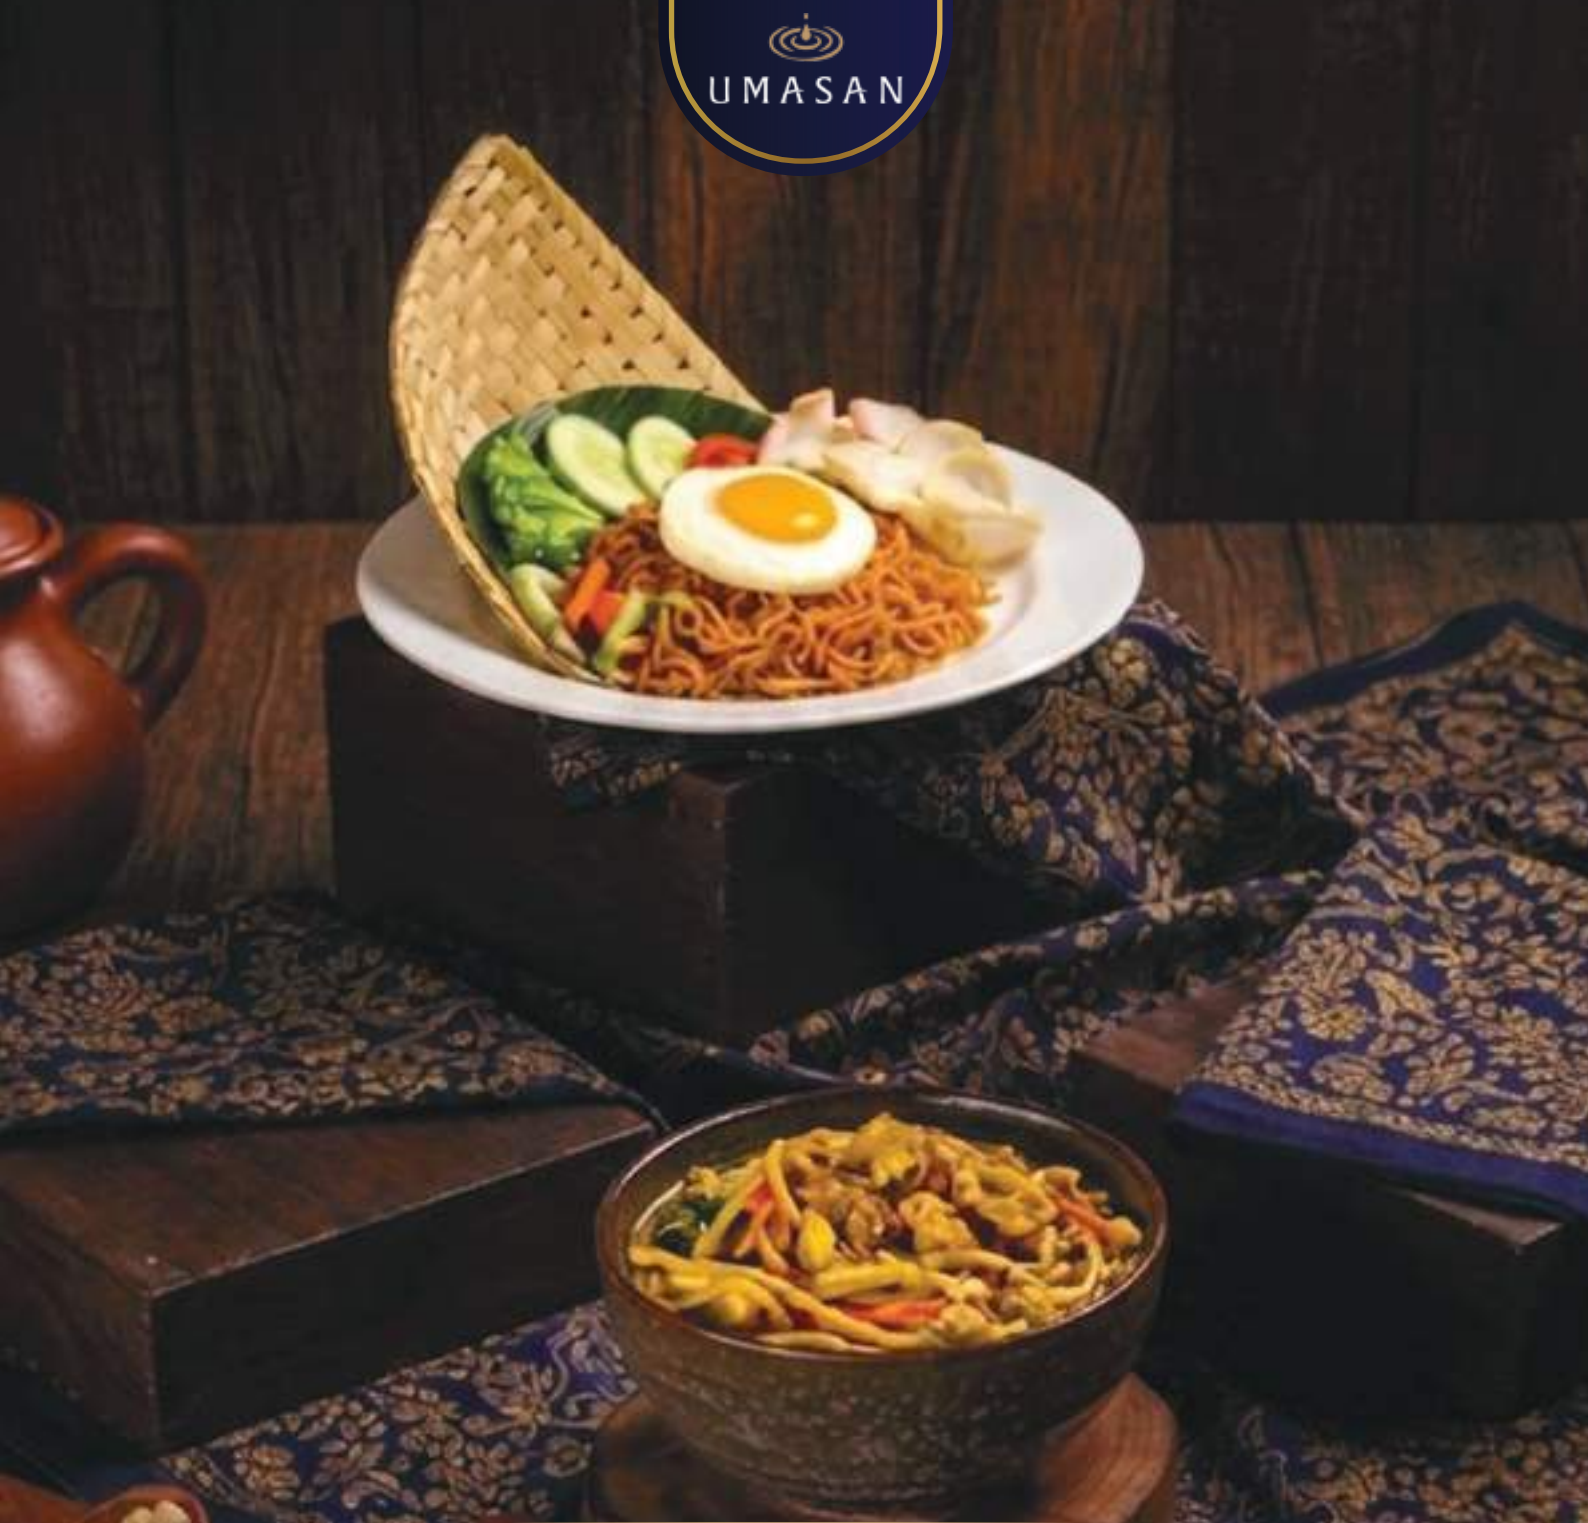

Mie

<u>Mie Godog Jogja</u>	<u>30</u>
<u>Mie Goreng Jogja</u>	<u>30</u>

www.umasanexperience.com

*Subject to Service 5% - All the prices are in Rupiah.

*Presentasi Mungkin berbeda dari gambar dan dapat berubah tanpa pemberitahuan sebelum nya